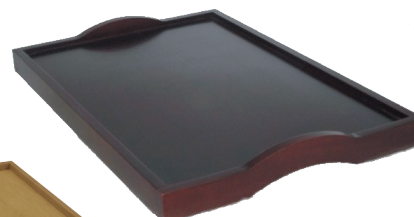

Modèles présentés Réf : 402 et Réf : 4021

Les plateaux petit déjeuner, en bois massif
Butler's tray, solid wood

Modèle 01	Ref : 914	600 X 400 mm
Modèle 02	Ref : 914-2	710 X 470 mm

Modèles empilables :

Modèle 03	Ref : 915	410 X 600 mm
Modèle 04	Ref : 915-1	440 X 360 mm

Modèle présenté ci-dessus : plateau poignées décrochées
Modèle spécial - devis sur demande
Special tray-quote on request

01

02

03

04

Plateau granit, 2 poignées laiton

Granit top, two brass handles

GRANIT	Ref : 916-3	475 X 700 mm
Epaisseur : 20 mm		

Planche à fromage, polyéthylène alimentaire blanc, 2 poignées laiton

Cheese board, food quality polyethylene, white, two brass handles

FROMAGES	Ref : 916-1	400 X 600 mm
Epaisseur : 20 mm		

Présentoirs neutres ou réfrigérés Eutectiques

Display unit choice neutral or eutectic refrigerated

Présentoir plateau placage bois teinté vernis, coupole plexi avec ou sans étagère.

Présentoir adaptable sur les tables de service de la ligne Jupiter